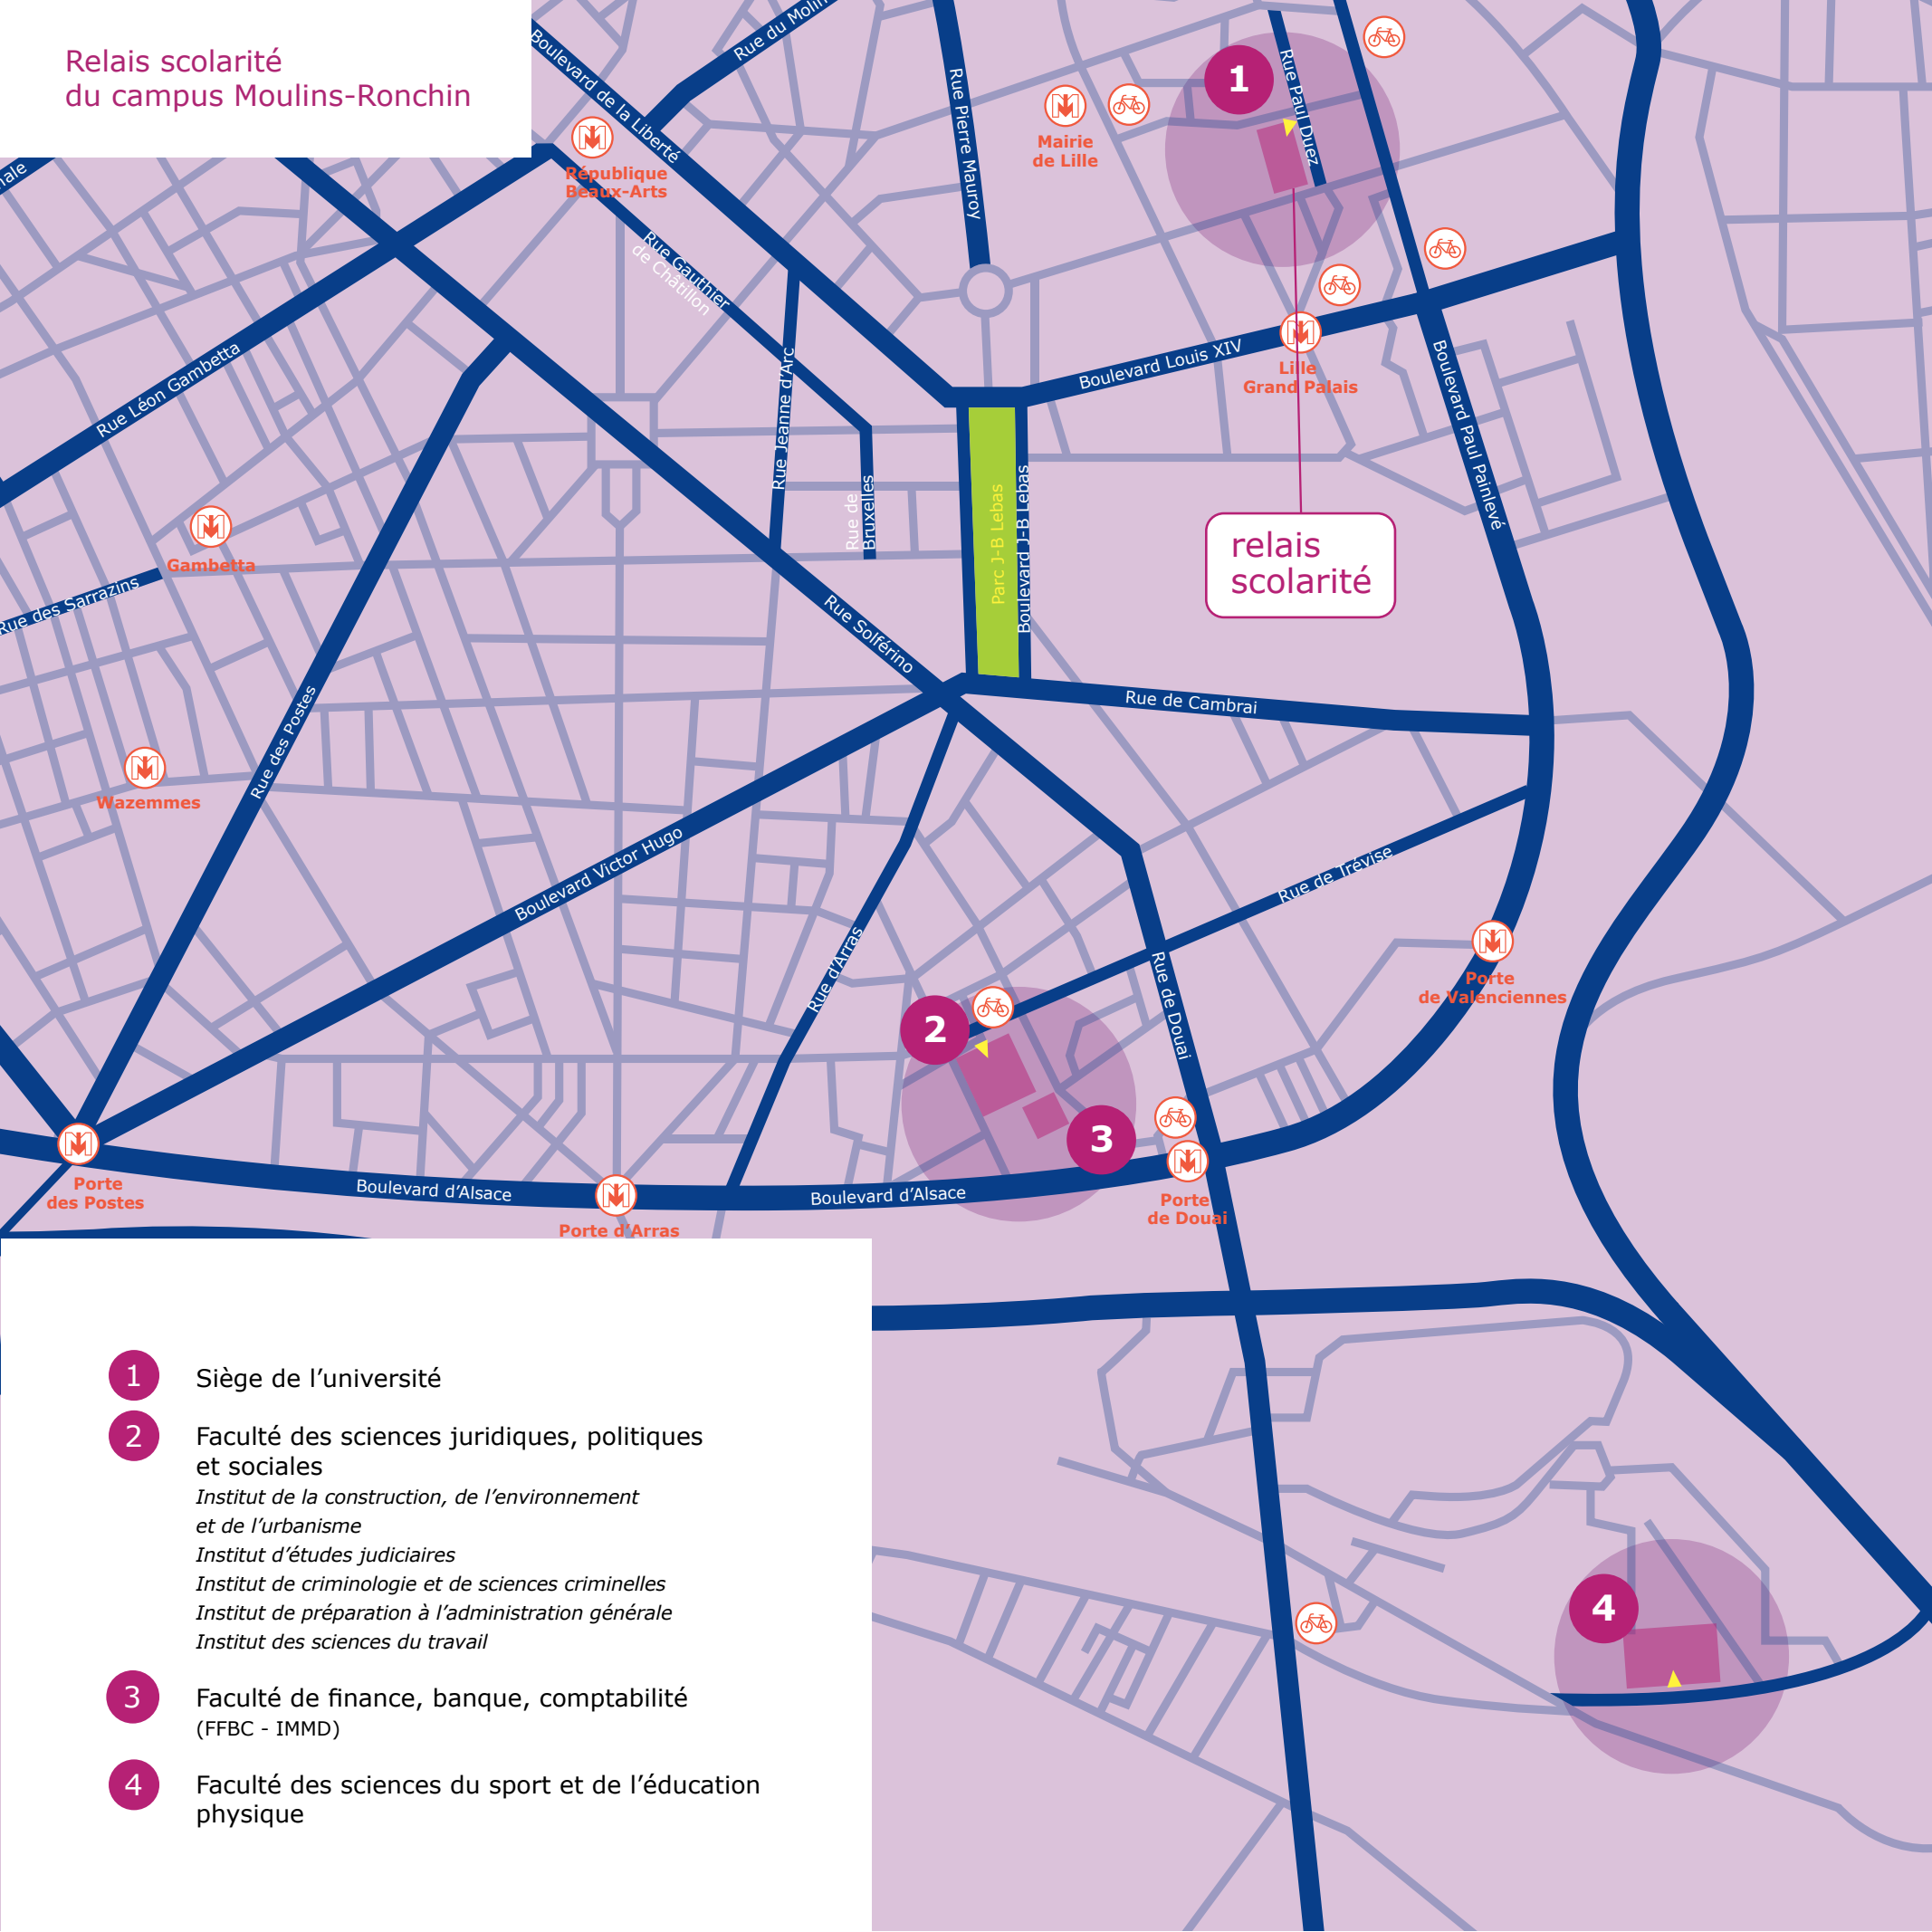

# Relais scolarité du campus Moulins-Ronchin

relais  
scolarité

- 1 Siègne de l'université
- 2 Faculté des sciences juridiques, politiques et sociales  
*Institut de la construction, de l'environnement et de l'urbanisme*  
*Institut d'études judiciaires*  
*Institut de criminologie et de sciences criminelles*  
*Institut de préparation à l'administration générale*  
*Institut des sciences du travail*
- 3 Faculté de finance, banque, comptabilité (FFBC - IMMD)
- 4 Faculté des sciences du sport et de l'éducation physique