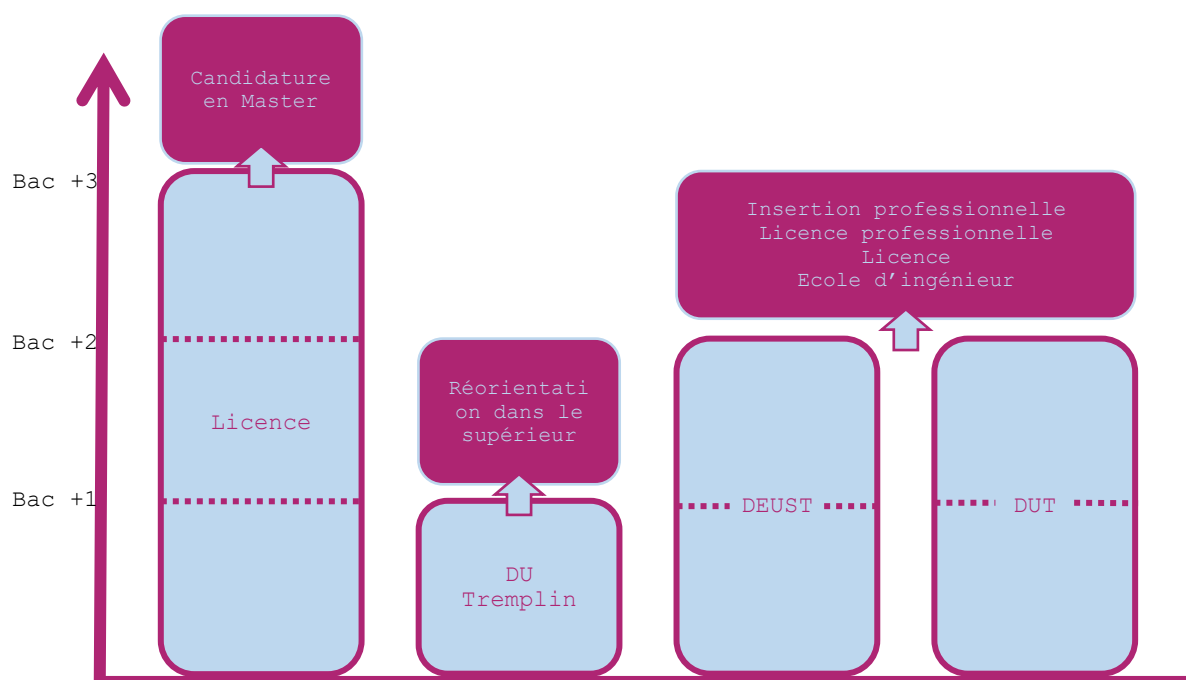

Liste des formations ouvertes à la Réorientation de fin de Semestre 1 Université de Lille 2020/2021

Comprendre les parcours d'études accessibles à la réorientation à l'Université de Lille.....	2
DU Tremplin	2
Présentation	2
Liste des DU Tremplin ouverts à la réorientation	3
DEUST	4
Présentation	4
Liste des DEUST ouverts à la réorientation	4
DUT	5
Présentation	5
Liste des DUT ouverts à la réorientation :	5
Licence	6
Présentation	6
Liste des Licences ouverts à la réorientation :	7
Facultés des humanités	7
Faculté des langues, littératures et civilisations étrangères	7
UFR DECCID	8
UFR Langues Étrangères Appliquées	8
Faculté des sciences et technologies	9
Faculté sciences économiques et sociales	9
UFR Géographie et aménagement	8
Faculté des sciences juridiques politiques et sociales.....	10
Faculté d'ingénierie et de management de la santé	10

Comprendre les parcours d'études accessibles à la réorientation à l'Université de Lille

DU Tremplin

Présentation

Les DU tremplin sont des diplômes universitaires qui durent un semestre. Ils permettent aux étudiant·e·s de consolider leur projet d'études, de préparer leur réorientation et éviter le décrochage.