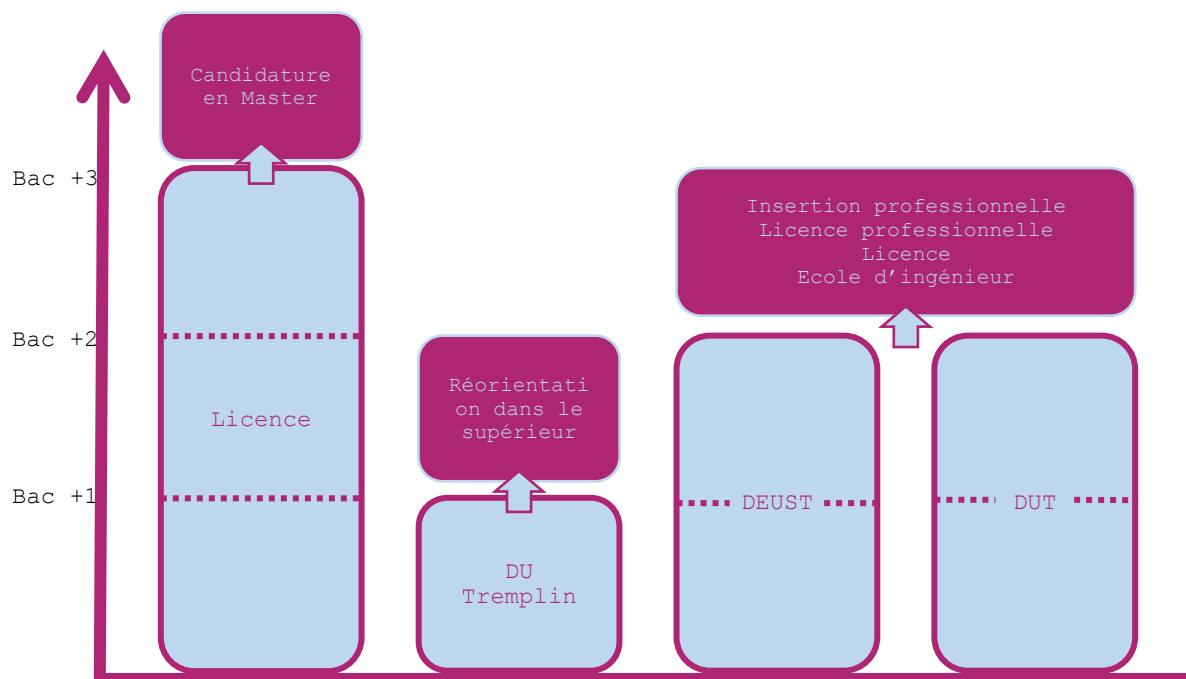

Liste des formations ouvertes à la Réorientation de fin de Semestre 1 Université de Lille 2020/2021

Comprendre les parcours d'études accessibles à la réorientation à l'Université de Lille.....	2
DU Tremplin	2
Présentation	2
Liste des DU Tremplin ouverts à la réorientation	3
DEUST	4
Présentation	4
Liste des DEUST ouverts à la réorientation	4
DUT	5
Présentation	5
Liste des DUT ouverts à la réorientation :	5
Licence	6
Présentation	6
Liste des Licences ouverts à la réorientation :	7
Facultés des humanités	7
Faculté des langues, littératures et civilisations étrangères	7
UFR DECCID	8
UFR Langues Étrangères Appliquées	8
Faculté des sciences et technologies	9
Faculté sciences économiques et sociales	9
UFR Géographie et aménagement	8
Faculté des sciences juridiques politiques et sociales.....	10
Faculté d'ingénierie et de management de la santé	10

Comprendre les parcours d'études accessibles à la réorientation à l'Université de Lille

DU Tremplin

Présentation

Les DU tremplin sont des diplômes universitaires qui durent un semestre. Ils permettent aux étudiant·e·s de consolider leur projet d'études, de préparer leur réorientation et éviter le décrochage.